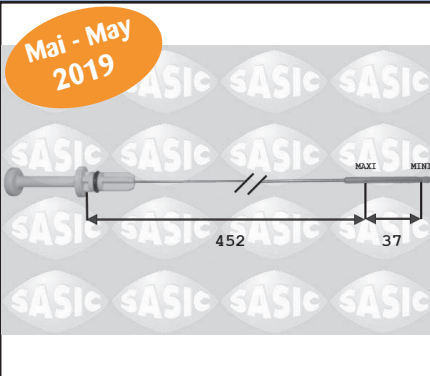

... SUITE 1940015

OE 117482

Mai - May
2019

PEUGEOT 1007

1.4i TU3A/JP

PEUGEOT 206

1.1i 19/05/03- TU1JP
1.4i Depol L4 Euro 4 19/05/03- TU3A/JP

PEUGEOT 207

1.4i TU3A/AE5

PEUGEOT Bipper VL

1.4i TU3A/AE5
1.4i TU3A/AE5

PEUGEOT Partner VL/VU -05/18

1.1i 19/05/03- TU1JP
1.4i TU3A
1.4i Depol L4-W4 19/05/03- TU3JP

PEUGEOT 106

1.1i 19/05/03- TU1JP
1.4i Depol L4 19/05/03- TU3JP

PEUGEOT 206+ 04/09-

1.1i TU1A/AE5
1.4i TU3A/AE5

PEUGEOT 307

1.4i 19/05/03- TU3JP