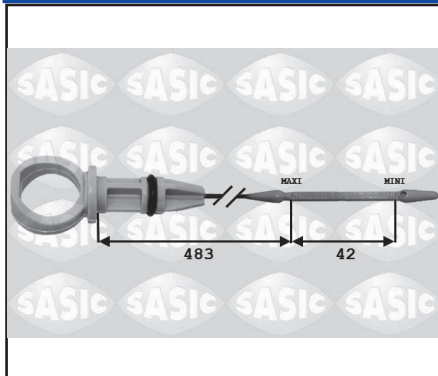

1940003

OE 1174H0