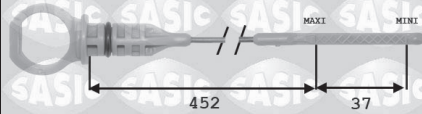

1940001

OE 1174G3

Mai - May 2019

Orange

CITROEN C2

1.4 HDi DV4TD

CITROEN C3 Pluriel

1.4 HDi DV4TD

PEUGEOT 1007

1.4 HDi DV4TD

PEUGEOT 206+ 04/09-

1.4 HDi DV4TD

PEUGEOT Bipper VL VU

1.4 HDi DV4TED

CITROEN C3 I II

1.4 HDi DV4 DV4TD

CITROEN Nemo VL VU

1.4 HDi DV4TED

PEUGEOT 206

1.4 HDi DV4TD

PEUGEOT 207

1.4 HDi DV4TD