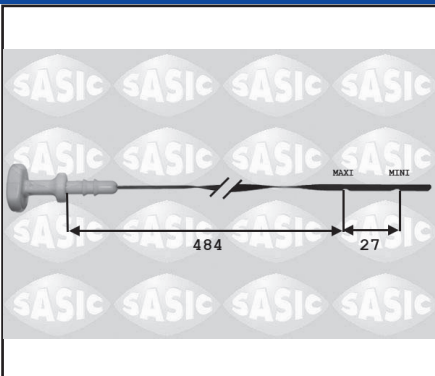

PEUGEOT 309

TT /all models XU Essence sauf XU9J4

PEUGEOT 405

1.6 XU51C XU52C XU5M
1.9 XU92C XU9J2 XU9M

1940012

OE 117415

CITROEN Berlingo VL VU -05/18

1.8 D XUD7
1.9 D XUD9