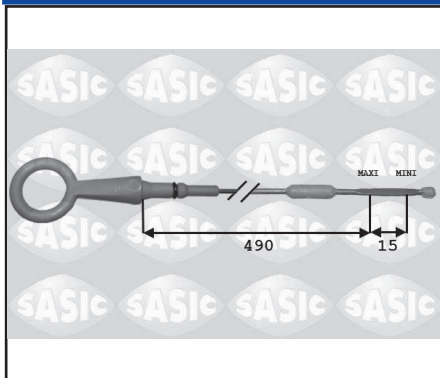

AUDI A3

1.6 FSi BAG BLF/P

SEAT Cordoba

1.6i 16v. BTS

SEAT Ibiza V 02-16 (6J 6L 6P)

1.6i 16v. BTS

SKODA Fabia

1.6i 16v. BTS

SKODA Octavia

1.6 FSi -10/08 BLF

SKODA Roomster

1.6i 16v. BTS

VWG Eos

1.6 FSi BLF

VWG Golf V 03-08

1.4 FSi BKG BLN
1.6 FSi BAG BLF/P

VWG Jetta

1.6 FSi BLF

VWG Passat VI 05-10

1.6 FSi BLF

VWG Polo -05/09

1.4 FSi AXU
1.6i 16v. BTS

VWG Touran

1.6 FSi BAG BLF/P