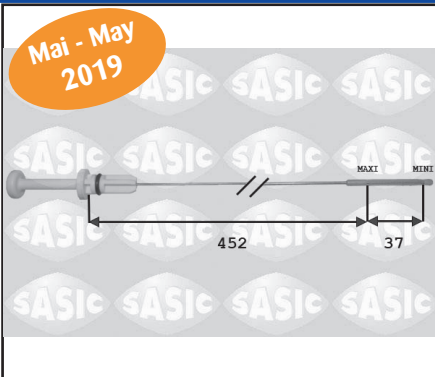

PEUGEOT 309

TT /all models TU

PEUGEOT 405

1.4/i TU3 TU3.2 TU3MC

PEUGEOT Partner VL/VU -05/18

1.4i Sauf depol L4-W4 TU3.2 TU3JP

1940015

OE 117482