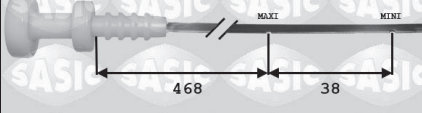

1940009

OE 117449

Mai - May 2019

Jaune

CITROEN AX

1.3 TU24
1.4 Carter Alu. 1360
1.4 Carter Fonte 22/04/91- 1360
1.4 D TUD3
1.4i Injection 1360

CITROEN Berlingo VL VU -05/18

1.4i Sauf Depol L4-W4 -05/04/98 TU3.2 TU3JP

CITROEN BX

1.1 02/05/88- 1124
1.4/l Carter Fonte 01/10/91- 1360
1.4/l Carter Alu. 02/05/88- 1360

CITROEN C15

1.0 05/05/88- 924
1.1 05/05/88- 1124
1.4 06/88- 1360

CITROEN Saxo

1.0i -05/04/98 TU9M
1.1i -05/04/98 TU1M+
1.4i -05/04/98 TU3JP
1.6i 90hp 66kw Depol L3 TU5JP

SUITE ...